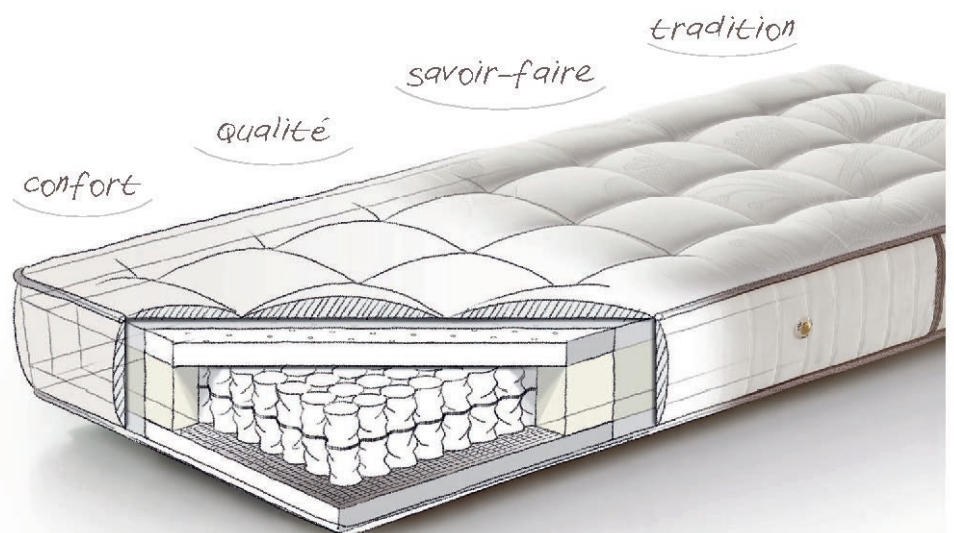

Demandez les conditions d'action dans votre point de vente Beka®.