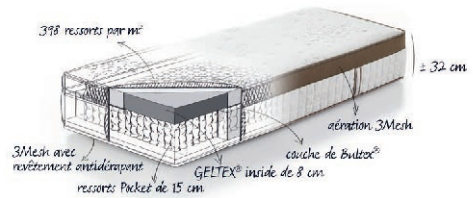

GELTEX[®]inside

La révolution
GELTEX[®] inside

Une fusion de gel
et de mousse haute
résilience respirante

Lit Casual fixe
avec matelas GELTEX[®] inside Pocket Plus
160/180 x 200 cm

Prix Automne € 3.359

Bien dormir commence avec le Triangle du Sommeil[®]

GELTEX®inside

1 oreiller GELTEX® inside
GRATUIT à l'achat d'un
matelas GELTEX® inside*

LE COMPLEMENT
IDEAL!

**Matelas GELTEX® inside
Pocket**

**Matelas GELTEX® inside
Pocket de Luxe**

**Matelas GELTEX® inside
Pocket Plus**

**Matelas GELTEX® inside
Pocket Royal**

*Un oreiller pour un matelas d'une personne, deux oreillers pour un matelas de deux personnes. Demandez les conditions d'action dans votre point de vente Beka®.

h80mmage